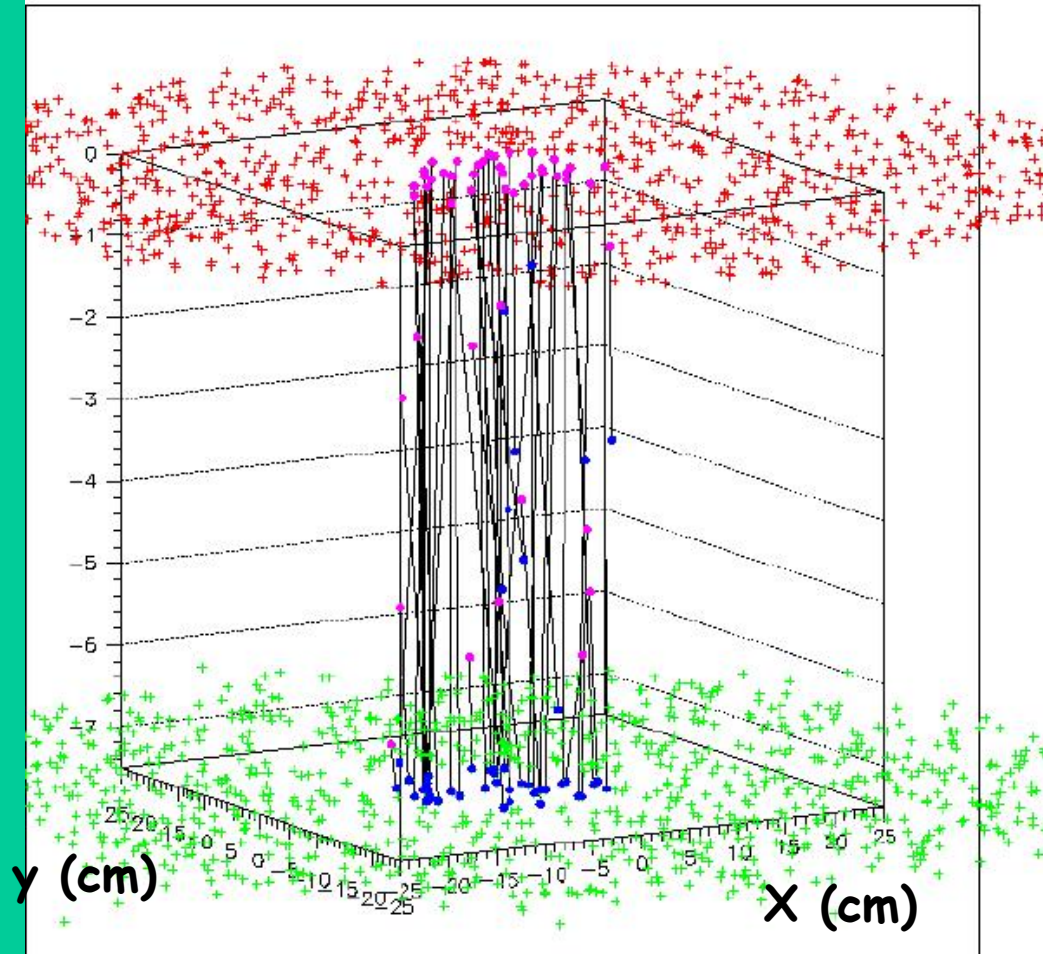

WARP STATUS

NAPLES 2 FEB 04

Open discussion

Ordini

LAr

Ext Dewar

Level meter

Oxysorb

PMT

z (cm)

**Spettro
energia
rilasciata per
ionizzazione
all'interno del
volume
sensibile**

x(cm)

x(cm)

Z(cm)

x(cm)

Z(cm)