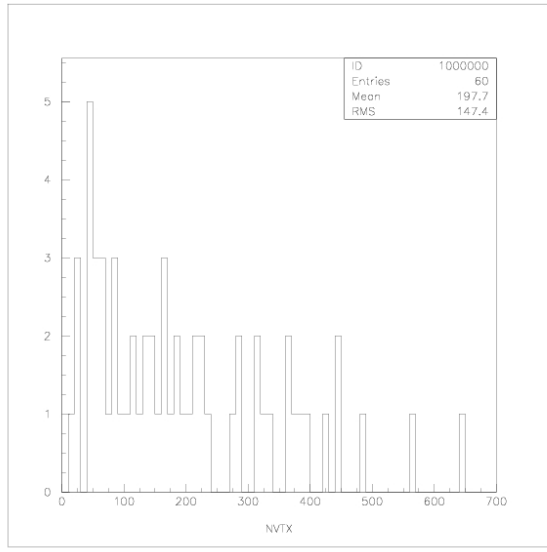

PMT

z (cm)

**Spettro
energia
rilasciata per
ionizzazione
all'interno del
volume
sensibile**

x(cm)

x(cm)

Z(cm)

x(cm)

Z(cm)