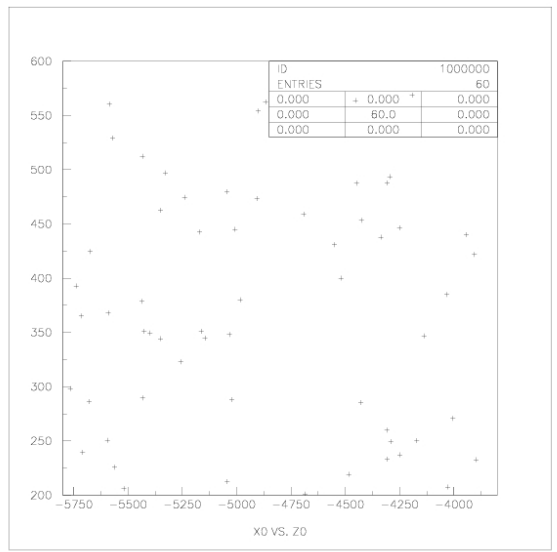

PMT

z (cm)

**Spettro
energia
rilasciata per
ionizzazione
all'interno del
volume
sensibile**

x(cm)

x(cm)

Z(cm)

x(cm)

Z(cm)