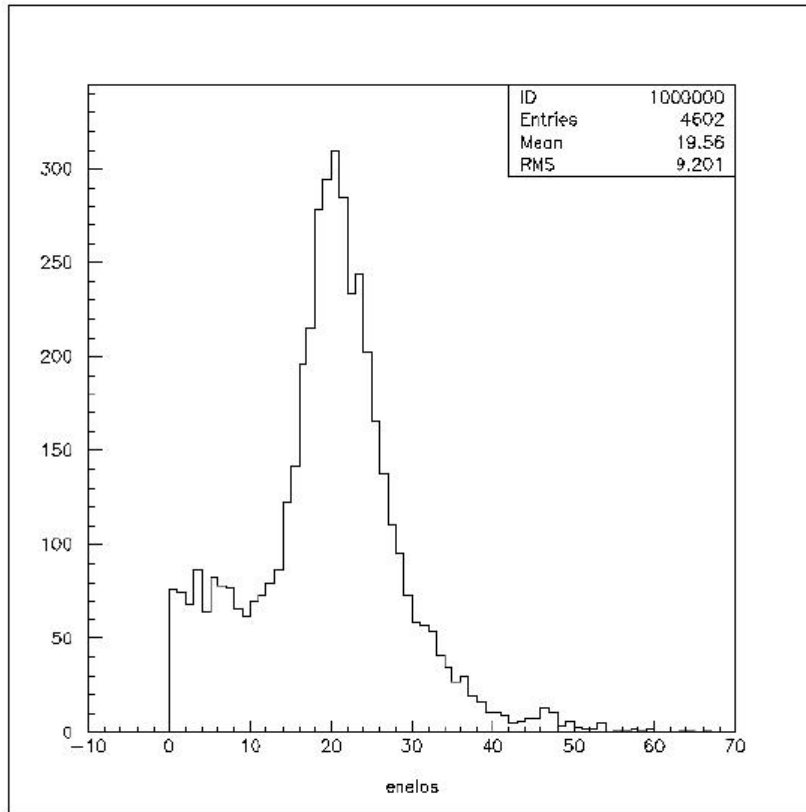

WARP STATUS

NAPLES 2 FEB 04

Open discussion

Ordini

LAr

Ext Dewar

Level meter

Oxysorb

PMT

z (cm)

**Spettro
energia
rilasciata per
ionizzazione
all'interno del
volume
sensibile**

x(cm)

x(cm)

Z(cm)

x(cm)

Z(cm)