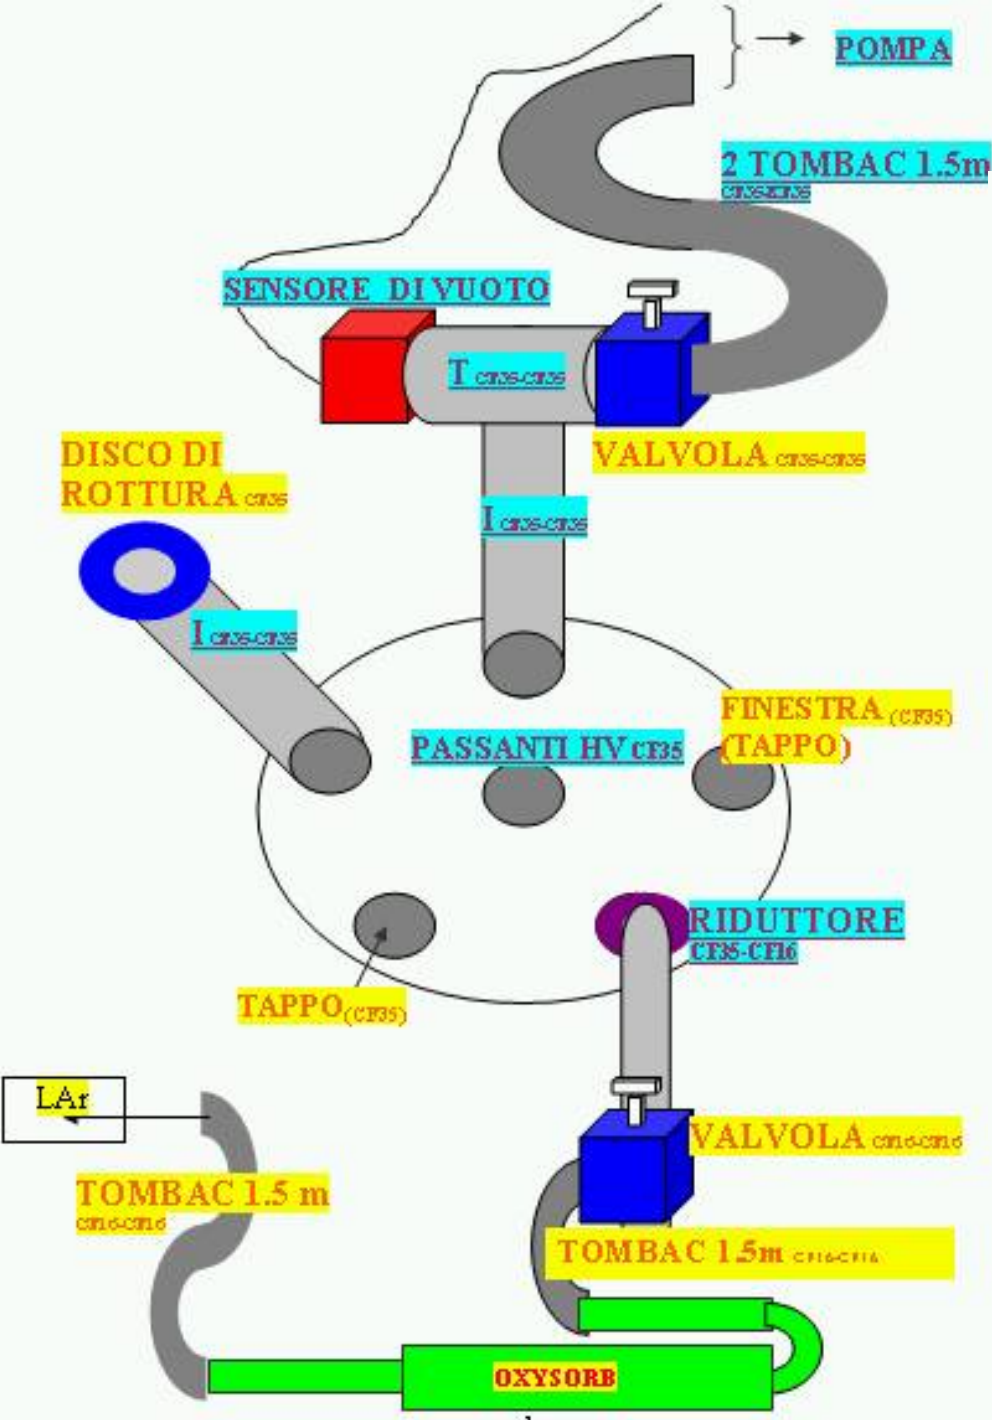

WARP STATUS

NAPLES 2 FEB 04

Open discussion

Ordini

LAr

Ext Dewar

Level meter

Oxysorb

PMT

z (cm)

**Spettro
energia
rilasciata per
ionizzazione
all'interno del
volume
sensibile**

x(cm)

x(cm)

Z(cm)

x(cm)

Z(cm)

nvtx