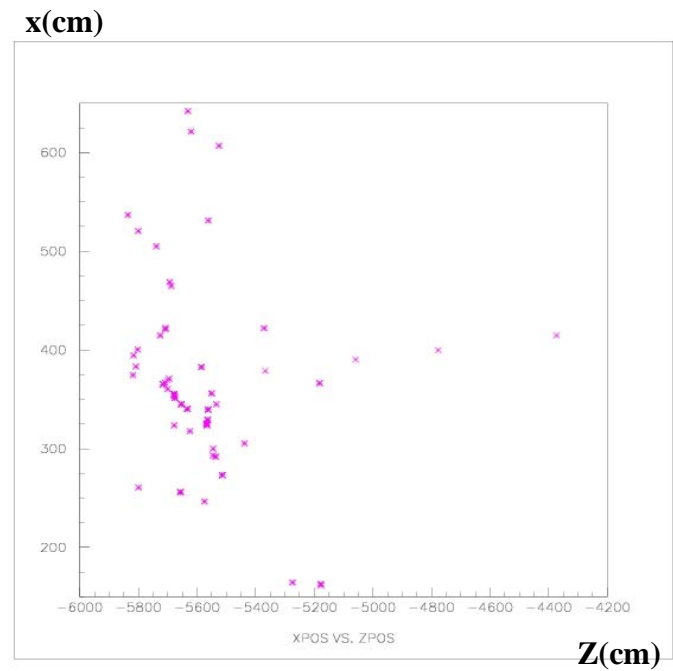

PMT

z (cm)

**Spettro
energia
rilasciata per
ionizzazione
all'interno del
volume
sensibile**

x(cm)

x(cm)

Z(cm)

x(cm)

Z(cm)