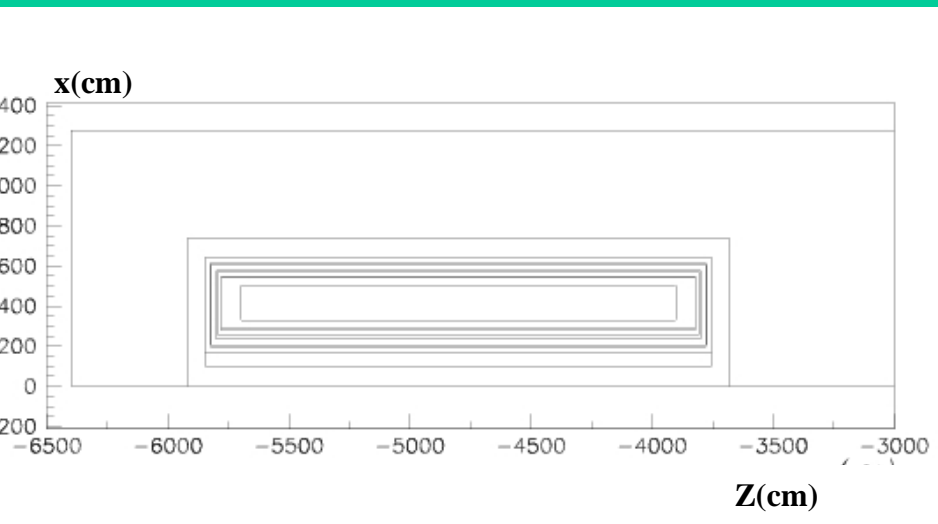

WARP STATUS

NAPLES 2 FEB 04

Open discussion

Ordini

LAr

Ext Dewar

Level meter

Oxysorb

PMT

z (cm)

**Spettro
energia
rilasciata per
ionizzazione
all'interno del
volume
sensibile**

x(cm)

x(cm)

Z(cm)

x(cm)

Z(cm)